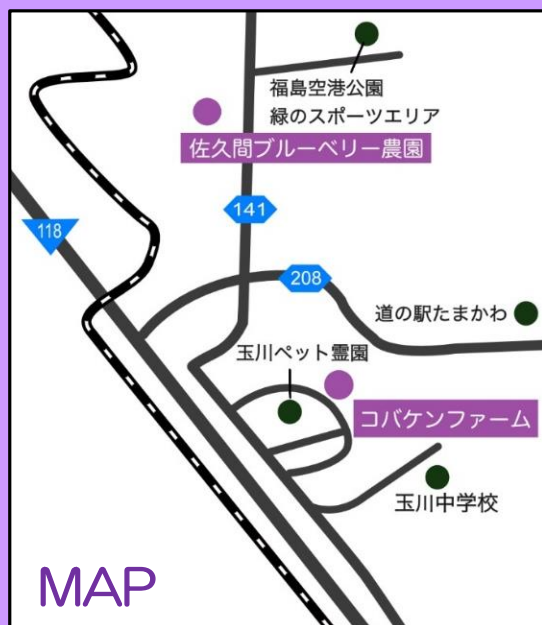

コバケンファーム

玉川村大字中字後作田39-1 (玉川ペット霊園そば)

MAP

● お問い合わせ先 ● 玉川村観光物産協会 玉川村大字小高字中畷9 (玉川村役場 北庁舎1階)
電話 0247-57-7230 (平日9:00~17:00)